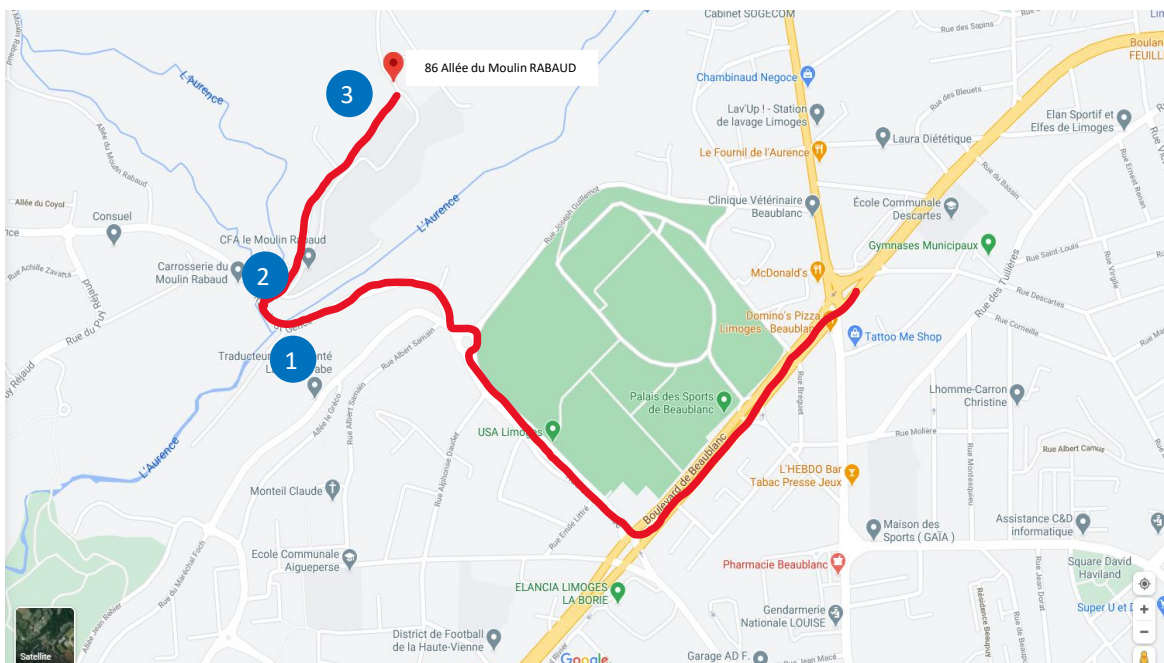

# Plan d'accès au CFA Bâtiment LIMOGES

1

Tournez à droite en bas de la Rue de  
SAINT GENCE

2

Dirigez vous à gauche

3

Montez la rue jusqu'au portail vert à  
droite, vous êtes arrivés

**Bienvenue à :**