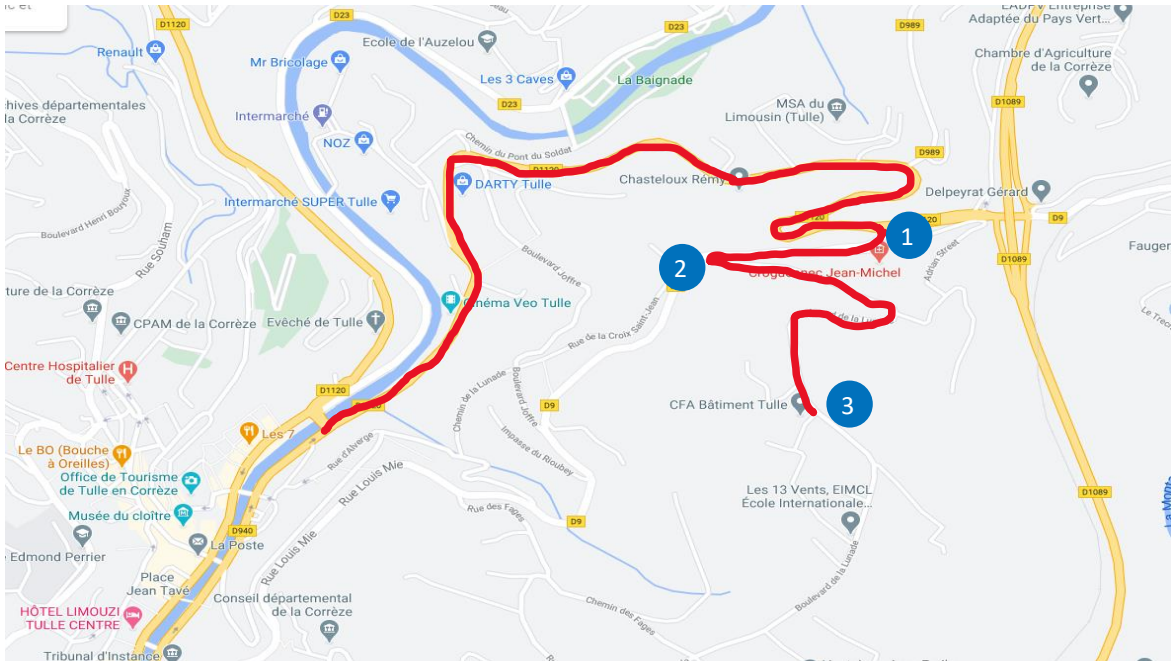

Plan d'accès au CFA Bâtiment TULLE

1

Tournez à droite en haut de l'Avenue de VENTADOUR

2

Après 300m, dirigez vous à gauche

3

Montez la rue jusqu'au parking à droite, vous êtes arrivés

Bienvenue à :

CFA Bâtiment TULLE
61 Boulevard de la LUNADE
CS 50294
19007 TULLE CEDEX